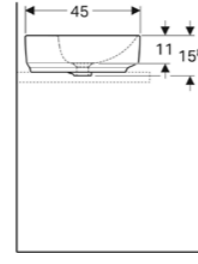

Ürün Kodu	Ürün Tanımı	Liste Fiyatı	Kampanya Fiyatı
500.777.01.2	VariForm çanak lavabo, eliptik ve batarya banklı, 60x45 cm (Taşma delikli)	10.752 TL	5.600 TL
500.778.01.2	VariForm çanak lavabo, eliptik ve batarya banklı, 60x45 cm (Taşma deliksiz)	10.752 TL	5.600 TL