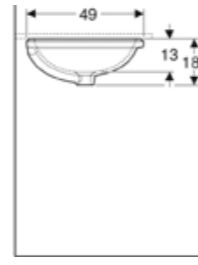

Ürün Kodu	Ürün Tanımı	Liste Fiyatı	Kampanya Fiyatı
500.756.01.2	VariForm tezgah altı lavabo, eliptik, taşma delikli, 55x40 cm	6.318 TL	2.800 TL
500.758.01.2	VariForm tezgah altı lavabo, eliptik, taşma deliksiz, 55x40 cm	6.318 TL	2.800 TL