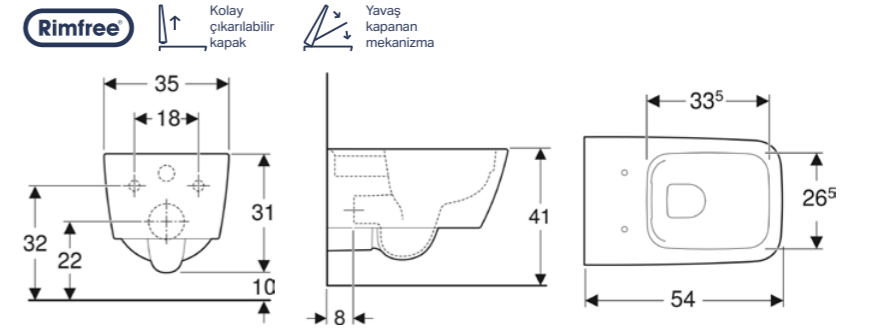

OTC Kodu	Ürün Kodu	Ürün Tanımı	Liste Fiyatı	Kampanya Fiyatı
501.671.00.1	501.651.01.1	iCon Square Rimfree asma klozet, 54 cm	21.996 TL	10.400 TL
	500.837.01.1	iCon Square yavaş kapanan, kolay çıkarılabilir kapak		
156.050.00.1		Ses İzolasyon Contası