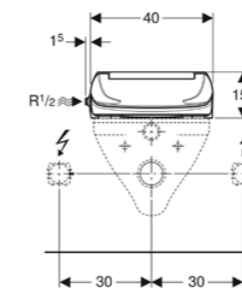

Kod	Ürün Tanımı	Liste Fiyatı	Kampanya Fiyatı
146.130.11.2	AquaClean 4000 Otomatik Taharet Sist. Klozet Kapağı	36.774 TL	17.500 TL

ÜCRETSİZ
MONTAJ