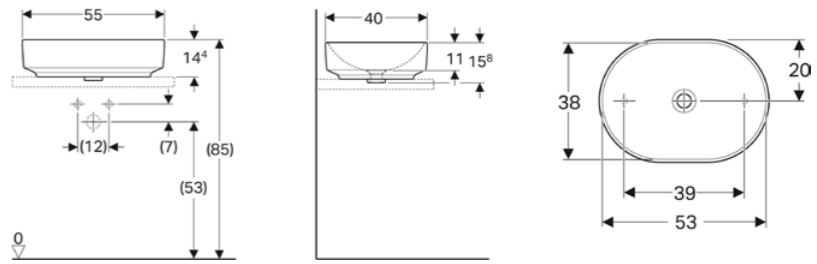

Ürün Kodu	Ürün Tanımı	Liste Fiyatı	Kampanya Fiyatı
500.774.01.2	VariForm çanak lavabo, eliptik, 55x40 cm	40.272 TL	5.300 TL