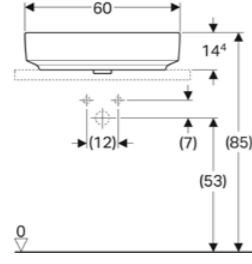

Ürün Kodu	Ürün Tanımı	Liste Fiyatı	Kampanya Fiyatı
500.777.01.2	VariForm çanak lavabo, eliptik ve batarya banklı, 60x45 cm (Taşma delikli)	10.752 TL	5.600 TL
500.778.01.2	VariForm çanak lavabo, eliptik ve batarya banklı, 60x45 cm (Taşma deliksiz)	10.752 TL	5.600 TL