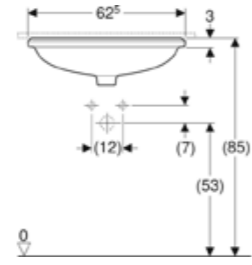

Ürün Kodu	Ürün Tanımı	Liste Fiyatı	Kampanya Fiyatı
500.756.01.2	VariForm tezgah altı lavabo, eliptik, taşma delikli, 55x40 cm	6.318 TL	2.800 TL
500.758.01.2	VariForm tezgah altı lavabo, eliptik, taşma deliksiz, 55x40 cm	6.318 TL	2.800 TL