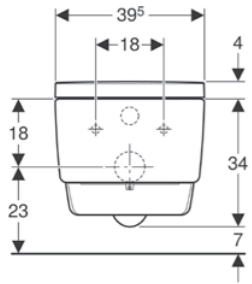

reddot award 2015
winner

DESIGN PLUS
powered by ISH

UZAKTAN KUMANDA / DUVARA MONTE KONTROL PANELİ

Geberit, akıllı klozetin kontrolünü sağlayan uzaktan kumandaya ek olarak kablosuz ve isteğe göre yerleştirilebilecek bir duvar kontrol paneli de sunar. Her iki kontrol aletinde de fonksiyonlar ve tüm veriler açık bir şekilde görünür. Zarif uzaktan kumanda sezgisel olarak anlaşılabilir ve kullanılabilir şekilde tasarlanmıştır. Duvara monte kontrol panelinin beyaz ve siyah renkleri mevcuttur.

GEBERIT AQUACLEAN UYGULAMASI - TÜM AKILLI TELEFONLARA UYGUN KURULUM

AquaClean Mera, Geberit AquaClean uygulaması ile akıllı telefon üzerinden rahatlıkla kumanda edilebilir. Bu uygulama akıllı telefonunuzu bir uzaktan kumandaya dönüştürerek püskürtme suyu yoğunluğu, konumu ve sıcaklığı gibi kişisel verilerinizi kaydeder ve her yere beraberinizde götürmenizi sağlar. AquaClean Mera'yı evinizde, başkasının evinde veya otelde kullanmanız fark etmez.

ÜCRETSİZ OLARAK İNDİRİLEBİLİR

1 KOKU ALMA ÜNİTESİ

Hoş olmayan kokular otomatik olarak devreye giren ve oldukça sessiz çalışan koku alma ünitesince klozet gövdesinin içerisine hapsedilir ve seramik petek filtresi tarafından yok edilir.