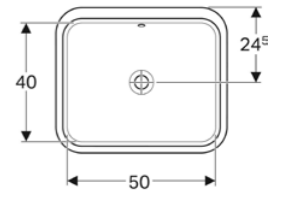

Ürün Kodu	Ürün Tanımı	Liste Fiyatı	Kampanya Fiyatı
500.764.01.2	VariForm tezgah altı lavabo, dikdörtgen, 50x40 cm (Taşma delikli)	5.790 TL	3.000 TL
500.766.01.2	VariForm tezgah altı lavabo, dikdörtgen, 50x40 cm (Taşma deliksiz)	5.790 TL	3.000 TL