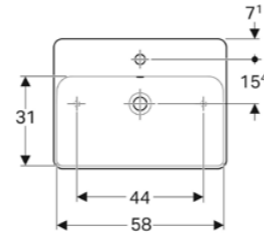

Ürün Kodu	Ürün Tanımı	Liste Fiyatı	Kampanya Fiyatı
500.780.01.2	VariForm çanak lavabo, dikdörtgen ve batarya banklı, 60x45 cm (Taşma delikli)	11.034 TL	5.700 TL
500.781.01.2	VariForm çanak lavabo, dikdörtgen ve batarya banklı, 60x45 cm (Taşma deliksiz)	11.034 TL	5.700 TL