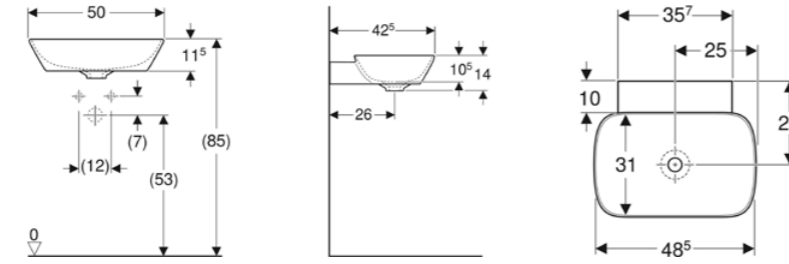

Ürün Kodu	Ürün Tanımı	Liste Fiyatı	Kampanya Fiyatı
505.040.01.6	ONE çanak lavabo, dikey çıkışlı, 50x42.5 cm, batarya deliksiz, KeraTect	49.787 TL	10.800 TL
505.041.01.6	ONE çanak lavabo, dikey çıkışlı, 50x42.5 cm, batarya delikli, KeraTect	49.787 TL	10.800 TL

*ONE dikey çıkışlı lavabo siparişlerine 152.089.01.1 ve 244.958.01.1 kodlu ürünler için ayrıca sipariş oluşturulmaktadır. Kampanya fiyatı bu 2 ürünü de içermektedir.
• KDV dahil tavsiye edilen perakende satış fiyatıdır.