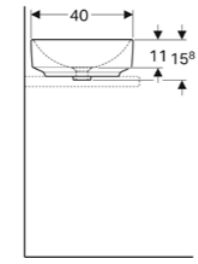

Ürün Kodu	Ürün Tanımı	Liste Fiyatı	Kampanya Fiyatı
500.779.01.2	VariForm çanak lavabo, dikdörtgen, 55x40 cm	10.590 TL	5.500 TL