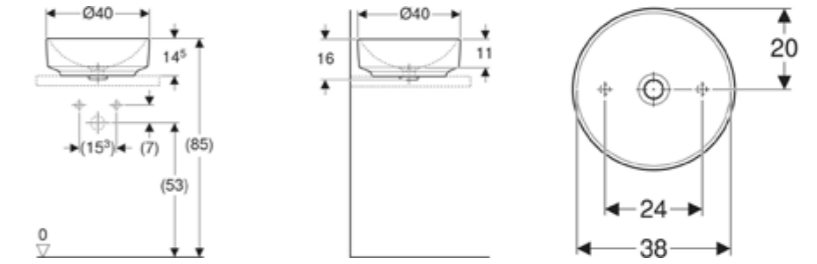

Ürün Kodu	Ürün Tanımı	Liste Fiyatı	Kampanya Fiyatı
500.768.01.2	VariForm çanak lavabo, yuvarlak, D40 cm	9.222 TL	4.800 TL