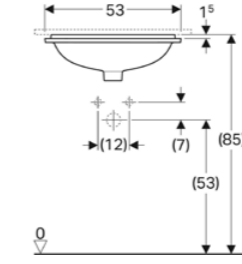

Ürün Kodu	Ürün Tanımı	Liste Fiyatı	Kampanya Fiyatı
500.760.01.2	VariForm tezgah altı lavabo, dikdörtgen, 45x35 cm (Taşma delikli)	6.318 TL	2.800 TL
500.762.01.2	VariForm tezgah altı lavabo, dikdörtgen, 45x35 cm (Taşma deliksiz)	6.318 TL	2.800 TL