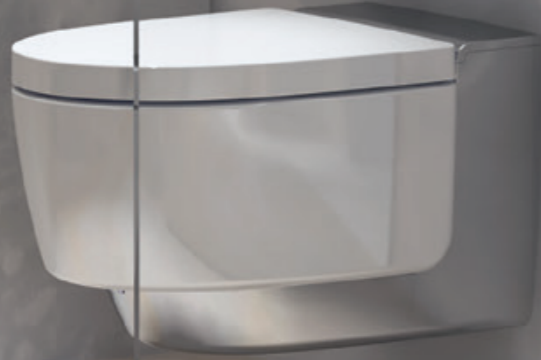

GEBERIT AQUACLEAN MERA COMFORT

WHIRLSPRAY TAHARET
TEKNOLOJİSİ

TURBOFLUSH YIKAMA
TEKNOLOJİLİ KANALSIZ KLOZET

UZAKTAN KUMANDA

KİŞİYE GÖRE AYARLANABİLİR
TAHARET ÇUBUĞU

AYARLANABİLİR PÜSKÜRTME
SUYU SICAKLIĞI

SALINIMLI PÜSKÜRTME

BİDE FONKSİYONU
(KADINLARA ÖZEL YIKAMA)

KURUTUCU

KOKU ALMA ÜNİTESİ

QUICKRELEASE FONKSİYONU
İLE KOLAYCA ÇIKARILABİLEN
KLOZET KAPAĞI

KULLANICI ALGILAMA

KİREÇ ÇÖZME FONKSİYONU

ENERJİ TASARRUFU MODU

ISITMALI KLOZET KAPAĞI

FOTOSELLİ OTOMATİK
AÇILIP KAPANABİLEN
KLOZET KAPAĞI

YÖNLENDİRME IŞIĞI