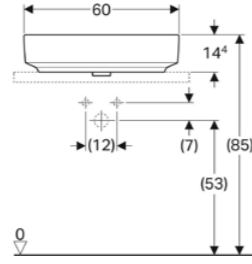

Ürün Kodu	Ürün Tanımı	Liste Fiyatı	Kampanya Fiyatı
500.780.01.2	VariForm çanak lavabo, dikdörtgen ve batarya banklı, 60x45 cm (Taşma delikli)	11.034 TL	5.700 TL
500.781.01.2	VariForm çanak lavabo, dikdörtgen ve batarya banklı, 60x45 cm (Taşma deliksiz)	11.034 TL	5.700 TL