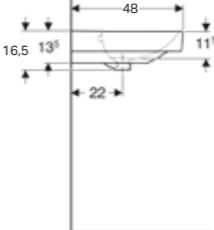

Ürün Kodu	Ürün Tanımı	Liste Fiyatı	Kampanya Fiyatı
500.249.01.1	Smyle etajerli lavabo, batarya delikli, 75 cm	9.636 TL	4.500 TL