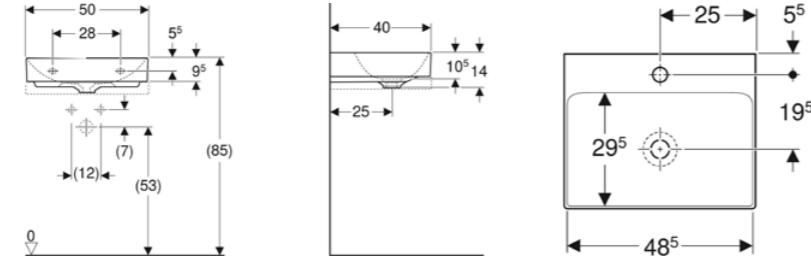

Ürün Kodu	Ürün Tanımı	Liste Fiyatı	Kampanya Fiyatı
505.030.01.6	ONE çanak lavabo, dikey çıkışlı, 50x40 cm, batarya delikli, KeraTect®	47.219 TL	9.800 TL
505.031.01.6	ONE çanak lavabo, dikey çıkışlı, 50x40 cm, batarya deliksiz, KeraTect®	47.219 TL	9.800 TL