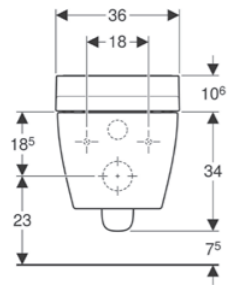

Kod	Ürün Tanımı	Renk	Liste Fiyatı	Kampanya Fiyatı
146.294.SI.1	AquaClean Tuma Comfort	Beyaz	110.370 TL	55.000 TL
146.274.SI.1	AquaClean Tuma Comfort Klozet Kapağı	Cam	92.958 TL	46.000 TL

• KDV dahil tavsiye edilen perakende satış fiyatıdır.

ÜCRETSİZ
MONTAJ