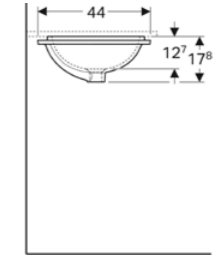

Ürün Kodu	Ürün Tanımı	Liste Fiyatı	Kampanya Fiyatı
500.760.01.2	VariForm tezgah altı lavabo, dikdörtgen, 45x35 cm (Taşma delikli)	6.318 TL	2.800 TL
500.762.01.2	VariForm tezgah altı lavabo, dikdörtgen, 45x35 cm (Taşma deliksiz)	6.318 TL	2.800 TL