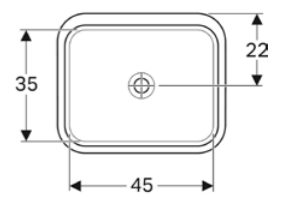

Ürün Kodu	Ürün Tanımı	Liste Fiyatı	Kampanya Fiyatı
500.760.01.2	VariForm tezgah altı lavabo, dikdörtgen, 45x35 cm (Taşma delikli)	6.318 TL	2.800 TL
500.762.01.2	VariForm tezgah altı lavabo, dikdörtgen, 45x35 cm (Taşma deliksiz)	6.318 TL	2.800 TL