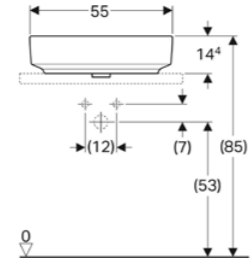

Ürün Kodu	Ürün Tanımı	Liste Fiyatı	Kampanya Fiyatı
500.779.01.2	VariForm çanak lavabo, dikdörtgen, 55x40 cm	10.590 TL	5.500 TL