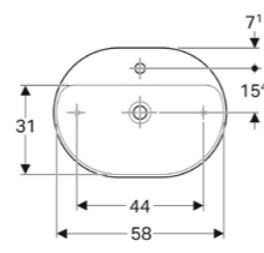

Ürün Kodu	Ürün Tanımı	Liste Fiyatı	Kampanya Fiyatı
500.777.01.2	VariForm çanak lavabo, eliptik ve batarya banklı, 60x45 cm (Taşma delikli)	10.752 TL	5.600 TL
500.778.01.2	VariForm çanak lavabo, eliptik ve batarya banklı, 60x45 cm (Taşma deliksiz)	10.752 TL	5.600 TL