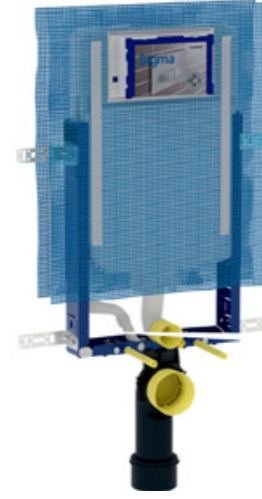

GEBERIT SIGMA & ALPHA MAKSİMUM FAYDA

BANYOLARDA GÜVEN VEREN KALİTE

Geberit Sigma serisinde 8 cm ve 12 cm gömme rezervuar seçenekleri mevcuttur. Alçıpan duvar veya tuğla duvar tipi için uygun seçenekler mevcuttur. Geberit Duofresh koku alma ünitesi Sigma 01, 10, 20, 21, 30, 50 kumanda kapakları ile birlikte kullanılabilir. Kullanıcı algılama fonksiyonu ile otomatik çalışma ve ortam ışığı aktivasyonu sağlar. Geberit Sigma kumandaları için uygundur ve yoğuşmaya karşı yalıtımlıdır.

GÜVENİLİRLİK VE TASARIM

Geberit Alpha kumanda kapakları, banyonuzda farklı model ve renk seçenekleri sunar. Banyonuz; ister basit ve kullanışlı olsun, ister renkli ve abartılı bir stil olsun ya da sıcak ve konforlu bir alan olsun, Geberit Alpha gömme rezervuar ve kumanda kapakları her duruma uygun çözümler sunar.

- Gömme rezervuar ve asma klozet banyonuzda daha fazla alan yaratır.
- Geberit Alpha gömme rezervuarlar dar alanlarda da montaja uygundur.