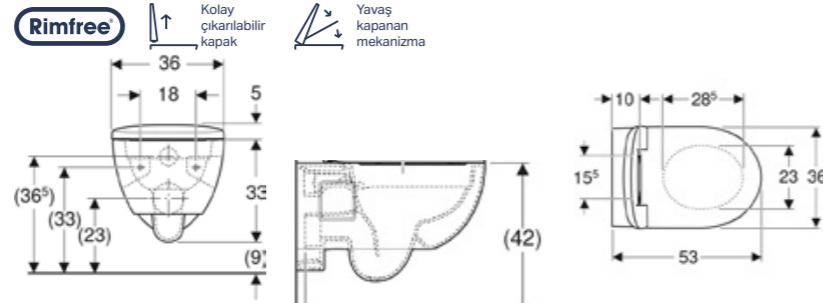

# SADELİK VE ESNEKLİK

İncelikli detayları, banyoların ışıltısına eşlik eden özgün hatları ve benzersiz tasarımlarıyla Geberit asma klozetleri ayrıntılarda farkı keşfetmek isteyenler için hazırlandı.

Ürün Kodu	Ürün Tanımı	Liste Fiyatı	Kampanya Fiyatı
501.654.01.1	Selnova Rimfree asma klozet, 53 cm	12.894 TL	<b>5.900 TL</b>
500.335.01.1	Selnova yavaş kapanan, kolay çıkarılabilir kapak		
156.050.00.1	Ses İzolasyon Contası		