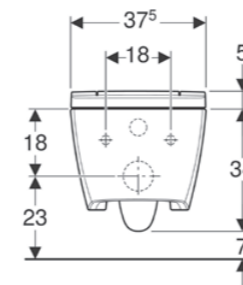

Kod	Ürün Tanımı	Renk	Liste Fiyatı	Kampanya Fiyatı
146.224.21.1	AquaClean Sela Comfort	Krom	159.168 TL	64.000 TL
146.224.11.1	AquaClean Sela Comfort	Beyaz	131.964 TL	61.000 TL

• KDV dahil tavsiye edilen perakende satış fiyatıdır.