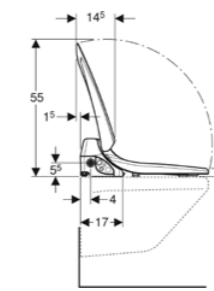

Kod	Ürün Tanımı	Liste Fiyatı	Kampanya Fiyatı
146.130.11.2	AquaClean 4000 Otomatik Taharet Sist. Klozet Kapağı	36.774 TL	17.500 TL

ÜCRETSİZ
MONTAJ