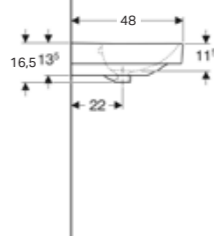

Ürün Kodu	Ürün Tanımı	Liste Fiyatı	Kampanya Fiyatı
500.251.01.1	Smyle etajerli lavabo, batarya delikli, 90 cm	11.466 TL	6.200 TL