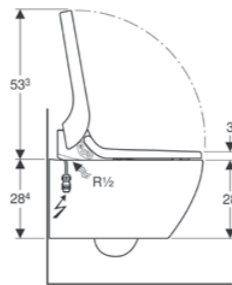

Kod	Ürün Tanımı	Renk	Liste Fiyatı	Kampanya Fiyatı
146.294.SI.1	AquaClean Tuma Comfort	Beyaz	110.370 TL	55.000 TL
146.274.SI.1	AquaClean Tuma Comfort Klozet Kapağı	Cam	92.958 TL	46.000 TL

• KDV dahil tavsiye edilen perakende satış fiyatıdır.

ÜCRETSİZ
MONTAJ