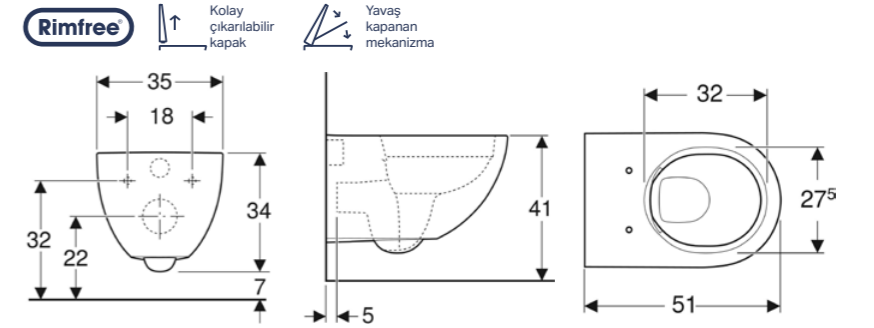

OTC Kodu	Ürün Kodu	Ürün Tanımı	Liste Fiyatı	Kampanya Fiyatı
500.684.00.1	501.653.01.1	Acanto Rimfree asma klozet, 51 cm	22.932 TL	9.500 TL
	500.605.01.2	Acanto yavaş kapanan, kolay çıkarılabilir kapak		
156.050.00.1		Ses İzolasyon Contası