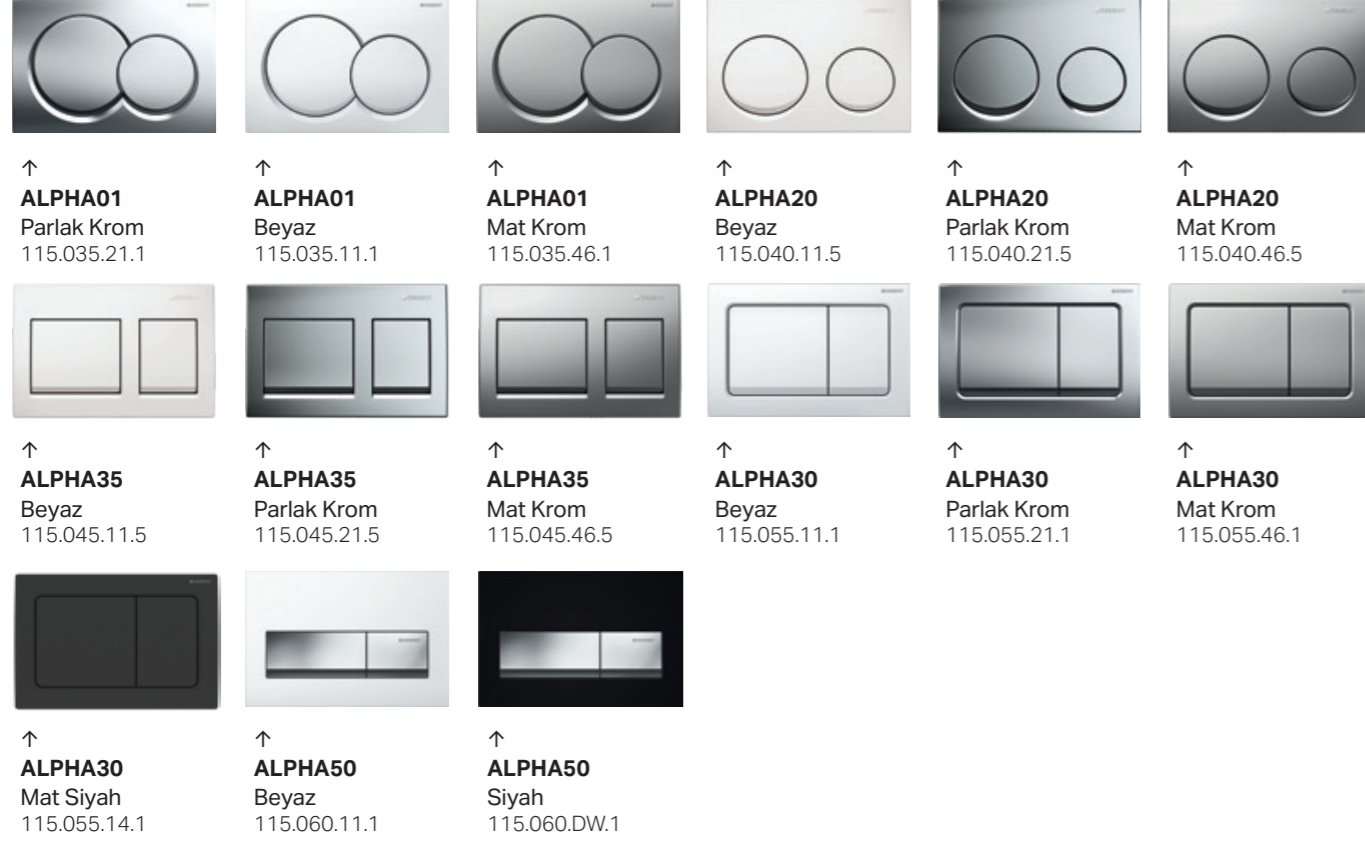

DİKKAT ÇEKİCİ SADELİK

Banyonuzun görünümü ve kalitesi sizi yansıtır. Kendinizi iyi hissetmeye, banyonuzu eşsiz bir kaliteyle buluşturmakla başlayın. Detaylara önem vermek; doğru malzemeyi iyi tasarımıyla buluşturan seçimler yapmakla başlar.

Kod	Ürün Tanımı	Renk	Liste Fiyatı	Kampanya Fiyatı
115.035.11.1	Kumanda Kapağı Alpha01 - Çift basmalı	Beyaz	1.962 TL	1.200 TL
115.035.21.1	Kumanda Kapağı Alpha01 - Çift basmalı	Parlak Krom	2.868 TL	1.700 TL
115.035.46.1	Kumanda Kapağı Alpha01 - Çift basmalı	Mat Krom	2.868 TL	1.700 TL
115.040.11.5	Kumanda Kapağı Alpha20 - Çift basmalı	Beyaz	1.188 TL	600 TL
115.040.21.5	Kumanda Kapağı Alpha20 - Çift basmalı	Parlak Krom	2.082 TL	900 TL
115.040.46.5	Kumanda Kapağı Alpha20 - Çift basmalı	Mat Krom	1.704 TL	900 TL
115.045.11.5	Kumanda Kapağı Alpha35 - Çift basmalı	Beyaz	1.188 TL	600 TL
115.045.21.5	Kumanda Kapağı Alpha35 - Çift basmalı	Parlak Krom	2.082 TL	900 TL
115.045.46.5	Kumanda Kapağı Alpha35 - Çift basmalı	Mat Krom	1.704 TL	900 TL
115.055.11.1	Kumanda Kapağı Alpha30 - Çift basmalı	Beyaz	3.048 TL	1.600 TL
115.055.21.1	Kumanda Kapağı Alpha30 - Çift basmalı	Parlak Krom	4.176 TL	2.300 TL
115.055.46.1	Kumanda Kapağı Alpha30 - Çift basmalı	Mat Krom	4.176 TL	2.300 TL
115.055.14.1	Kumanda Kapağı Alpha30 - Çift basmalı	Mat Siyah	4.818 TL	2.500 TL
115.060.11.1	Kumanda Kapağı Alpha50 - Çift basmalı	Beyaz	6.516 TL	3.400 TL
115.060.DW.1	Kumanda Kapağı Alpha50 - Çift basmalı	Siyah	6.516 TL	3.400 TL

• KDV dahil tavsiye edilen perakende satış fiyatıdır.

ESTETİK KIVRIMLAR

Estetik kıvrımlar huzurlu bir banyo deneyimi yaşatır. Sigma01 kumanda kapakları, yuvarlak formdaki tasarımlara yeni yorumlar getirir. Zarif hatlı tasarımları ile banyoda şık ve uyumlu görünüm oluşturabilir.