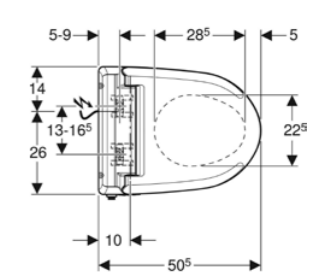

Kod	Ürün Tanımı	Liste Fiyatı	Kampanya Fiyatı
146.130.11.2	AquaClean 4000 Otomatik Taharet Sist. Klozet Kapağı	36.774 TL	17.500 TL

ÜCRETSİZ
MONTAJ