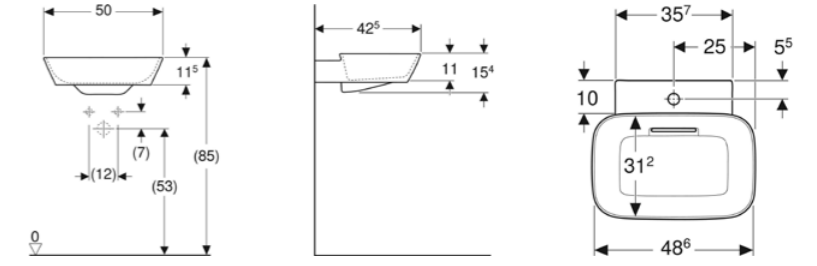

Ürün Kodu	Ürün Tanımı	Liste Fiyatı	Kampanya Fiyatı
505.050.00.1	ONE çanak lavabo, CleanDrain, 50x42.5 cm, batarya deliksiz, KeraTect®	21.090 TL	12.500 TL
505.051.00.1	ONE çanak lavabo, CleanDrain, 50x42.5 cm, batarya delikli, KeraTect®	21.090 TL	12.500 TL