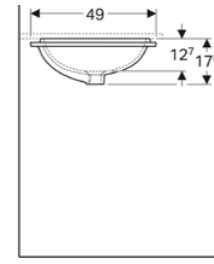

Ürün Kodu	Ürün Tanımı	Liste Fiyatı	Kampanya Fiyatı
500.764.01.2	VariForm tezgah altı lavabo, dikdörtgen, 50x40 cm (Taşma delikli)	5.790 TL	3.000 TL
500.766.01.2	VariForm tezgah altı lavabo, dikdörtgen, 50x40 cm (Taşma deliksiz)	5.790 TL	3.000 TL