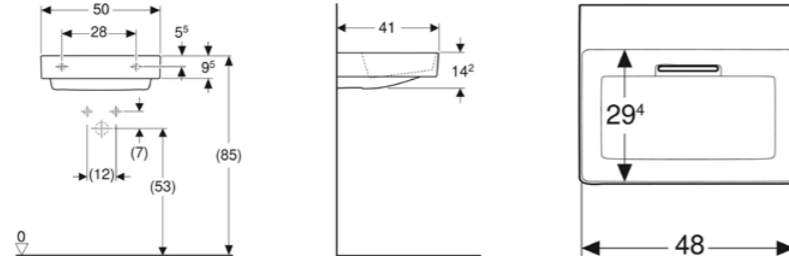

BANYONUZDA TASARIM ÖZGÜRLÜĞÜ

Ürün Kodu	Ürün Tanımı	Liste Fiyatı	Kampanya Fiyatı
505.023.00.1	ONE çanak lavabo, CleanDrain, 50x40 cm, batarya deliksiz, KeraTect®	48.234 TL	11.000 TL
505.024.00.1	ONE çanak lavabo, CleanDrain, 50x40 cm, batarya delikli, KeraTect®	48.234 TL	11.000 TL