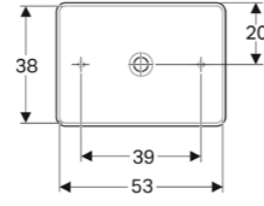

Ürün Kodu	Ürün Tanımı	Liste Fiyatı	Kampanya Fiyatı
500.779.01.2	VariForm çanak lavabo, dikdörtgen, 55x40 cm	10.590 TL	5.500 TL