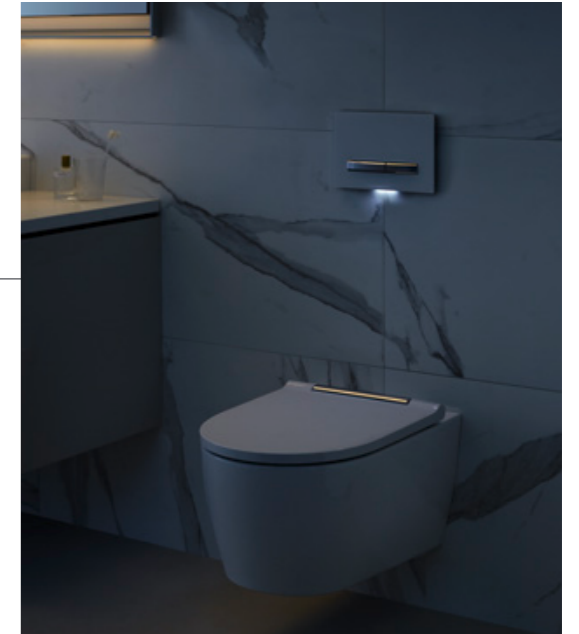

Geberit Sigma rezervuara kolayca
monte edilebilir ve Sigma serisine ait
neredeyse tüm kumanda kapakları ile
uyumludur.

GEBERIT DUOFRESH

BANYODA TAZELİK

Geberit DuoFresh koku alma sistemi, tüm duyular için faydalıdır. Sistem, klozete biri oturur oturmaz otomatik olarak çalışmaya başlar. Hava doğrudan klozet içinden alınır ve temizlendikten sonra odaya geri verilir.