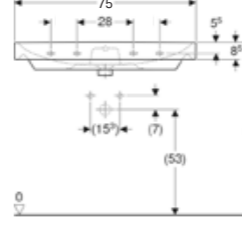

Ürün Kodu	Ürün Tanımı	Liste Fiyatı	Kampanya Fiyatı
500.249.01.1	Smyle etajerli lavabo, batarya delikli, 75 cm	9.636 TL	4.500 TL