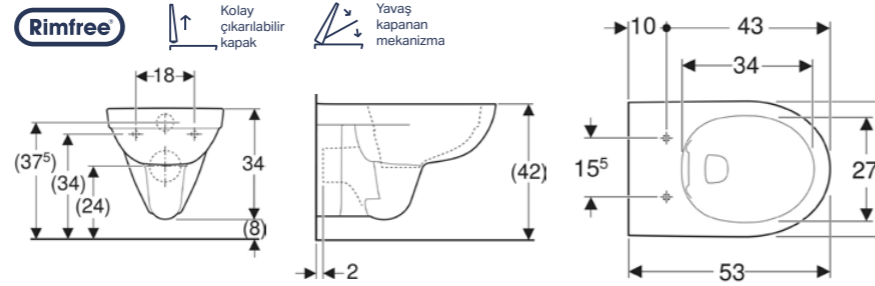

# SADELİK VE ESNEKLİK

İncelikli detayları, banyoların ışıltısına eşlik eden özgün hatları ve benzersiz tasarımlarıyla Geberit asma klozetleri ayrıntılarda farkı keşfetmek isteyenler için hazırlandı.

Ürün Kodu	Ürün Tanımı	Liste Fiyatı	Kampanya Fiyatı
501.654.01.1	Selnova Rimfree asma klozet, 53 cm	12.894 TL	<b>5.900 TL</b>
500.335.01.1	Selnova yavaş kapanan, kolay çıkarılabilir kapak		
156.050.00.1	Ses İzolasyon Contası		