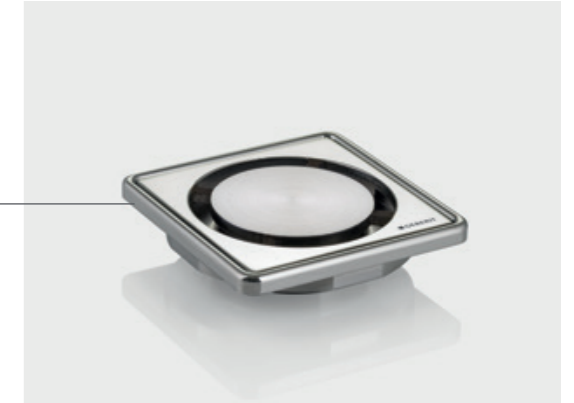

Geberit
Yer Süzgeci Izgarası
Paslanmaz Çelik Vidalı
8 cm x 8 cm