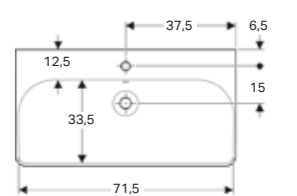

Ürün Kodu	Ürün Tanımı	Liste Fiyatı	Kampanya Fiyatı
500.249.01.1	Smyle etajerli lavabo, batarya delikli, 75 cm	9.636 TL	4.500 TL