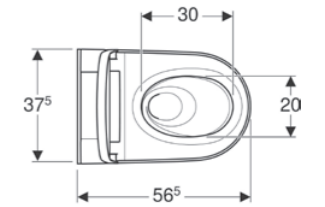

Kod	Ürün Tanımı	Renk	Liste Fiyatı	Kampanya Fiyatı
146.224.21.1	AquaClean Sela Comfort	Krom	159.168 TL	64.000 TL
146.224.11.1	AquaClean Sela Comfort	Beyaz	131.964 TL	61.000 TL

• KDV dahil tavsiye edilen perakende satış fiyatıdır.