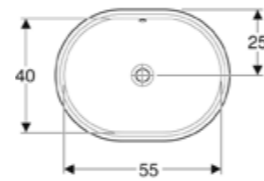

Ürün Kodu	Ürün Tanımı	Liste Fiyatı	Kampanya Fiyatı
500.756.01.2	VariForm tezgah altı lavabo, eliptik, taşma delikli, 55x40 cm	6.318 TL	2.800 TL
500.758.01.2	VariForm tezgah altı lavabo, eliptik, taşma deliksiz, 55x40 cm	6.318 TL	2.800 TL