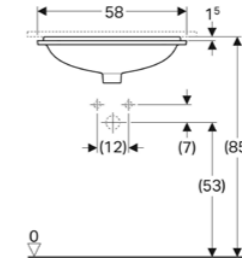

Ürün Kodu	Ürün Tanımı	Liste Fiyatı	Kampanya Fiyatı
500.764.01.2	VariForm tezgah altı lavabo, dikdörtgen, 50x40 cm (Taşma delikli)	5.790 TL	3.000 TL
500.766.01.2	VariForm tezgah altı lavabo, dikdörtgen, 50x40 cm (Taşma deliksiz)	5.790 TL	3.000 TL