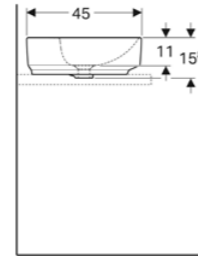

Ürün Kodu	Ürün Tanımı	Liste Fiyatı	Kampanya Fiyatı
500.780.01.2	VariForm çanak lavabo, dikdörtgen ve batarya banklı, 60x45 cm (Taşma delikli)	11.034 TL	5.700 TL
500.781.01.2	VariForm çanak lavabo, dikdörtgen ve batarya banklı, 60x45 cm (Taşma deliksiz)	11.034 TL	5.700 TL