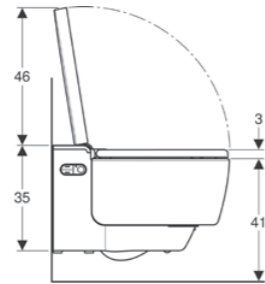

reddot award 2015
winner

DESIGN PLUS
powered by ISH

UZAKTAN KUMANDA / DUVARA MONTE KONTROL PANELİ

Geberit, akıllı klozetin kontrolünü sağlayan uzaktan kumandaya ek olarak kablosuz ve isteğe göre yerleştirilebilecek bir duvar kontrol paneli de sunar. Her iki kontrol aletinde de fonksiyonlar ve tüm veriler açık bir şekilde görünür. Zarif uzaktan kumanda sezgisel olarak anlaşılabilir ve kullanılabilir şekilde tasarlanmıştır. Duvara monte kontrol panelinin beyaz ve siyah renkleri mevcuttur.

GEBERIT AQUACLEAN UYGULAMASI - TÜM AKILLI TELEFONLARA UYGUN KURULUM

AquaClean Mera, Geberit AquaClean uygulaması ile akıllı telefon üzerinden rahatlıkla kumanda edilebilir. Bu uygulama akıllı telefonunuzu bir uzaktan kumandaya dönüştürerek püskürtme suyu yoğunluğu, konumu ve sıcaklığı gibi kişisel verilerinizi kaydeder ve her yere beraberinizde götürmenizi sağlar. AquaClean Mera'yı evinizde, başkasının evinde veya otelde kullanmanız fark etmez.

ÜCRETSİZ OLARAK İNDİRİLEBİLİR

1 KOKU ALMA ÜNİTESİ

Hoş olmayan kokular otomatik olarak devreye giren ve oldukça sessiz çalışan koku alma ünitesince klozet gövdesinin içerisine hapsedilir ve seramik petek filtresi tarafından yok edilir.