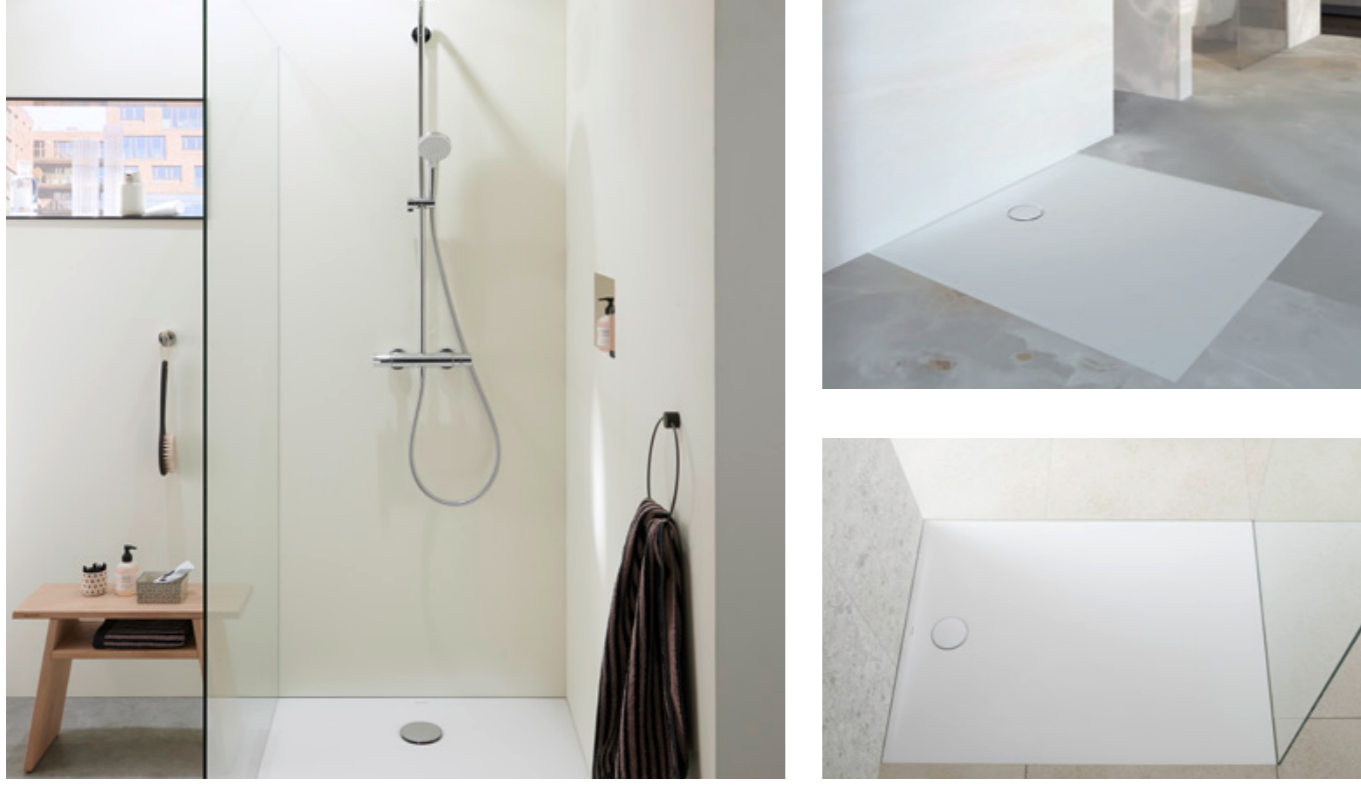

GEBERIT OLONA DUŞ TEKNESİ

DOKUN, FARKI HİSSET

BANYOLARDA EZBER BOZAN KONFORLA TANIŞIN.

C sınıfı kaydırmazlık seviyesine sahip, Türkiye'de ilk ve tek ürün olan Olona duş teknesi güvenli bir duş imkanı sunar. Bitmiş seramik üzerine monte edilebilir ve renovasyona uygundur. Ayrıca hemzemin (yere sıfır) monte edilebilir. Duş teknesinin dört tarafından gidere doğru eğim vardır ve bu sayede su birikintileri oluşmaz. Gerekli durumlarda kolaklıkla tamir edilebilir. Temizliği ve bakımı kolaydır.

Kod	Ürün Tanımı	Liste Fiyatı	Kampanya Fiyatı
550.750.00.1	Olona, 80 x 80 cm	13.776 TL	7.500 TL
550.751.00.1	Olona, 90 x 90 cm	15.750 TL	8.500 TL
550.752.00.1	Olona, 100 x 100 cm	19.698 TL	10.600 TL
550.759.00.1	Olona, 100 x 80 cm	15.750 TL	8.500 TL
550.760.00.1	Olona, 100 x 90 cm	16.734 TL	9.100 TL
550.763.00.1	Olona, 120 x 80 cm	17.724 TL	9.600 TL
550.764.00.1	Olona, 120 x 90 cm	18.708 TL	10.100 TL
550.768.00.1	Olona, 140 x 80 cm	20.670 TL	11.200 TL
550.769.00.1	Olona, 140 x 90 cm	21.648 TL	11.700 TL
150.581.00.1	Duş Tropfeni 90 mm, derinlik 30 mm, Olona duş teknesi için	1.782 TL	1.000 TL
390.271.14.1	50/40 Redüksiyon	124 TL	70 TL

• KDV dahil tavsiye edilen perakende satış fiyatıdır.
* Duş teknesiyle birlikte sipariş edilmelidir.