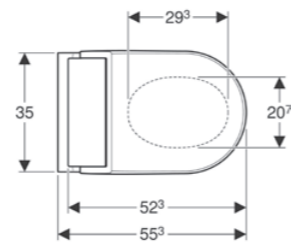

Kod	Ürün Tanımı	Renk	Liste Fiyatı	Kampanya Fiyatı
146.294.SI.1	AquaClean Tuma Comfort	Beyaz	110.370 TL	55.000 TL
146.274.SI.1	AquaClean Tuma Comfort Klozet Kapağı	Cam	92.958 TL	46.000 TL

• KDV dahil tavsiye edilen perakende satış fiyatıdır.

ÜCRETSİZ
MONTAJ