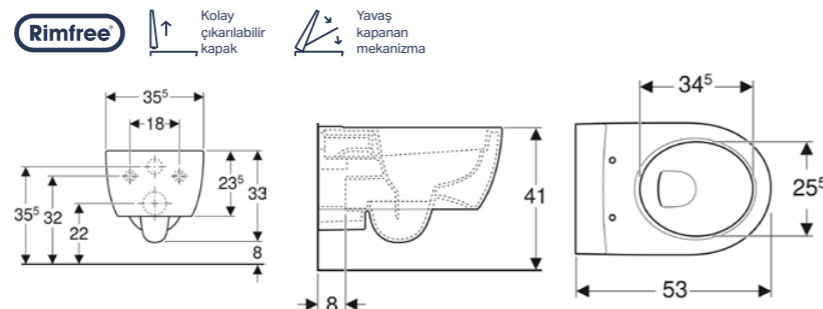

OTC Kodu	Ürün Kodu	Ürün Tanımı	Liste Fiyatı	Kampanya Fiyatı
501.659.00.1	501.002.00.1	iCon Rimfree asma klozet, 53 cm	19.428 TL	8.700 TL
	500.835.01.1	iCon Slim yavaş kapanan, kolay çıkarılabilir kapak		
156.050.00.1		Ses İzolasyon Contası