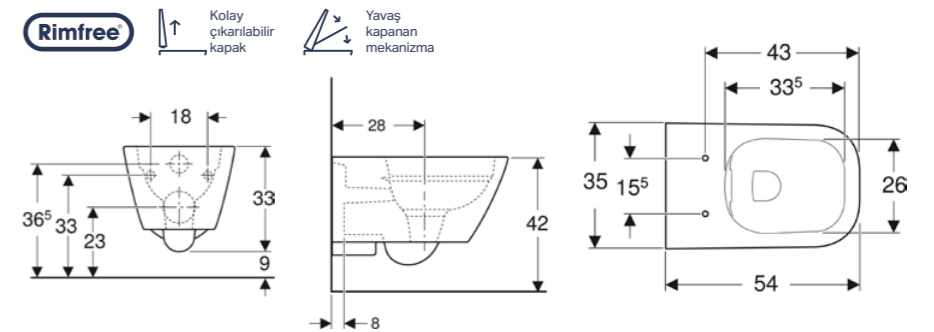

OTC Kodu	Ürün Kodu	Ürün Tanımı	Liste Fiyatı	Kampanya Fiyatı
501.668.00.1	501.652.01.1	Smyle Square Rimfree asma klozet, 54 cm	17.190 TL	7.900 TL
	500.687.01.1	Smyle Square yavaş kapanan, kolay çıkarılabilir kapak		
156.050.00.1		Ses İzolasyon Contası