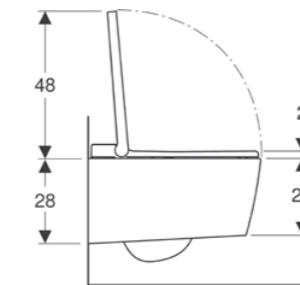

Kod	Ürün Tanımı	Renk	Liste Fiyatı	Kampanya Fiyatı
146.224.21.1	AquaClean Sela Comfort	Krom	159.168 TL	64.000 TL
146.224.11.1	AquaClean Sela Comfort	Beyaz	131.964 TL	61.000 TL

• KDV dahil tavsiye edilen perakende satış fiyatıdır.