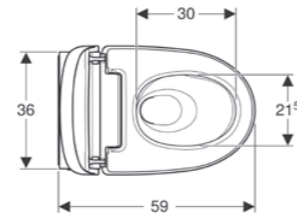

reddot award 2015
winner

DESIGN PLUS
powered by ISH

UZAKTAN KUMANDA / DUVARA MONTE KONTROL PANELİ

Geberit, akıllı klozetin kontrolünü sağlayan uzaktan kumandaya ek olarak kablosuz ve isteğe göre yerleştirilebilecek bir duvar kontrol paneli de sunar. Her iki kontrol aletinde de fonksiyonlar ve tüm veriler açık bir şekilde görünür. Zarif uzaktan kumanda sezgisel olarak anlaşılabilir ve kullanılabilir şekilde tasarlanmıştır. Duvara monte kontrol panelinin beyaz ve siyah renkleri mevcuttur.

GEBERIT AQUACLEAN UYGULAMASI - TÜM AKILLI TELEFONLARA UYGUN KURULUM

AquaClean Mera, Geberit AquaClean uygulaması ile akıllı telefon üzerinden rahatlıkla kumanda edilebilir. Bu uygulama akıllı telefonunuzu bir uzaktan kumandaya dönüştürerek püskürtme suyu yoğunluğu, konumu ve sıcaklığı gibi kişisel verilerinizi kaydeder ve her yere beraberinizde götürmenizi sağlar. AquaClean Mera'yı evinizde, başkasının evinde veya otelde kullanmanız fark etmez.