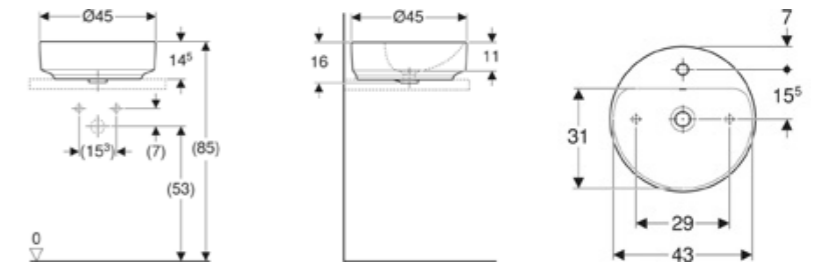

Ürün Kodu	Ürün Tanımı	Liste Fiyatı	Kampanya Fiyatı
500.769.01.2	VariForm çanak lavabo, yuvarlak ve batarya banklı, taşma delikli, D45 cm	9.222 TL	4.800 TL
500.770.01.2	VariForm çanak lavabo, yuvarlak ve batarya banklı, taşma deliksiz, D45 cm	9.222 TL	4.800 TL