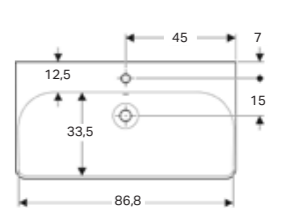

Ürün Kodu	Ürün Tanımı	Liste Fiyatı	Kampanya Fiyatı
500.251.01.1	Smyle etajerli lavabo, batarya delikli, 90 cm	11.466 TL	6.200 TL