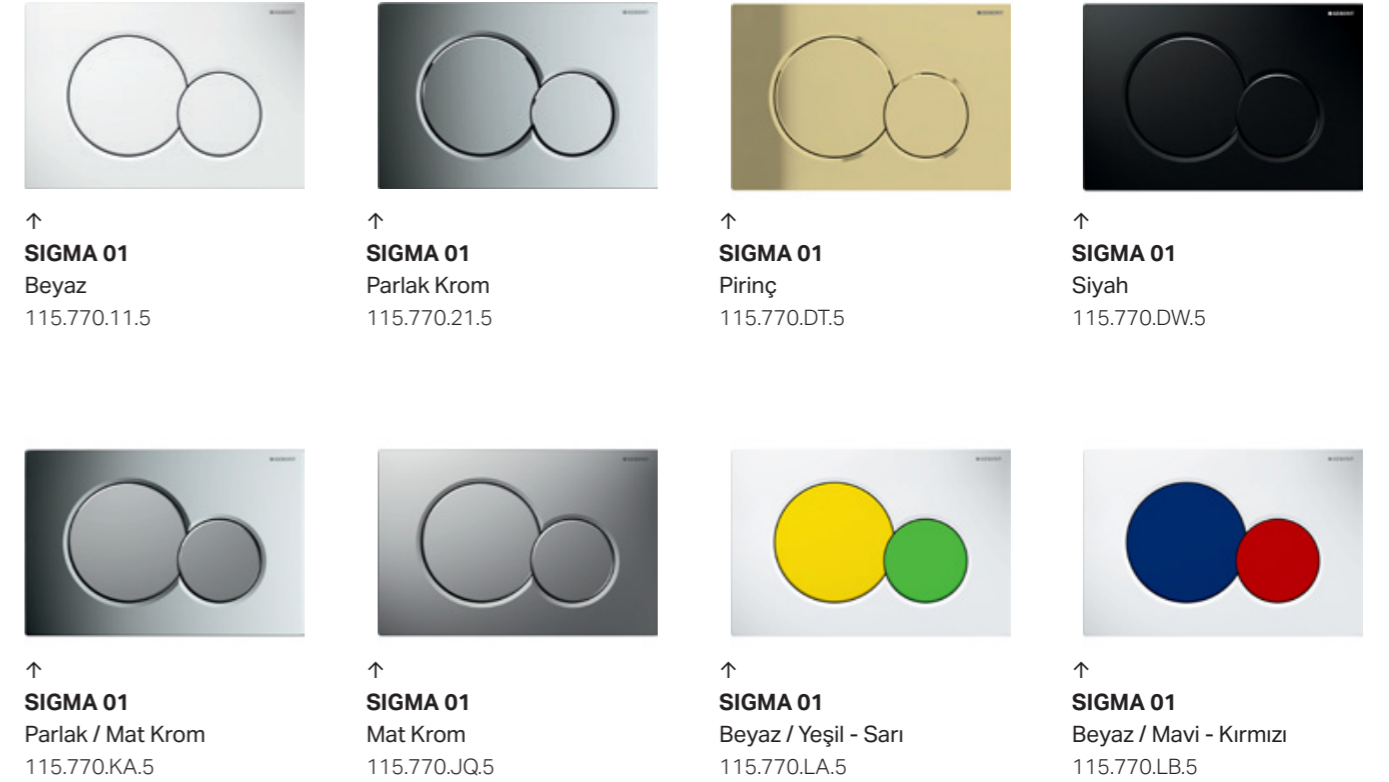

Kod	Ürün Tanımı	Renk	Liste Fiyatı	Kampanya Fiyatı
115.770.11.5	Kumanda Kapağı Sigma 01 - Çift basmalı	Beyaz	2.136 TL	1.300 TL
115.770.21.5	Kumanda Kapağı Sigma 01 - Çift basmalı	Parlak Krom	3.162 TL	1.900 TL
115.770.DT.5	Kumanda Kapağı Sigma 01 - Çift Basmalı	Pirinç	9.564 TL	5.500 TL
115.770.DW.5	Kumanda Kapağı Sigma 01 - Çift Basmalı	Siyah	2.856 TL	1.600 TL
115.770.KA.5	Kumanda Kapağı Sigma 01 - Çift Basmalı	Parlak / Mat Krom	4.248 TL	1.900 TL
115.770.JQ.5	Kumanda Kapağı Sigma 01 - Çift Basmalı	Mat Krom	3.162 TL	1.900 TL
115.770.LA.5	Kumanda Kapağı Sigma 01 - Çift Basmalı	Beyaz / Yeşil-Sarı	5.442 TL	2.500 TL
115.770.LB.5	Kumanda Kapağı Sigma 01 - Çift Basmalı	Beyaz / Mavi-Kırmızı	5.442 TL	2.500 TL

• KDV dahil tavsiye edilen perakende satış fiyatıdır.