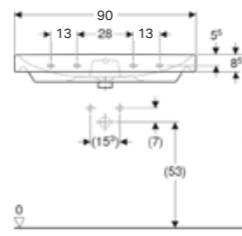

Ürün Kodu	Ürün Tanımı	Liste Fiyatı	Kampanya Fiyatı
500.251.01.1	Smyle etajerli lavabo, batarya delikli, 90 cm	11.466 TL	6.200 TL