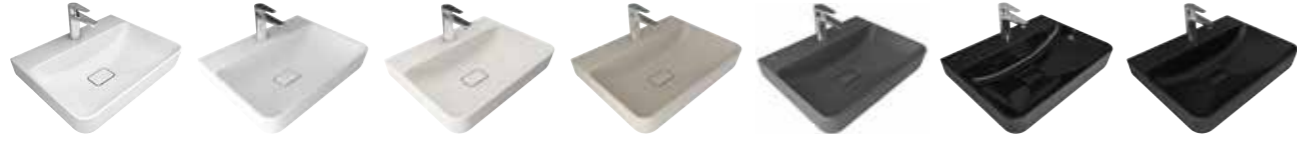

BANYO ÜRÜNLER BROŞÜRÜ

TEZGAH ÜZERİ LAVABOLAR

Zero 2.0 / Beyaz - Mat Beyaz - Mat İnci - Mat Vizon - Mat Antrasit Gri - Siyah - Mat Siyah
Ebat: 60x45 cm