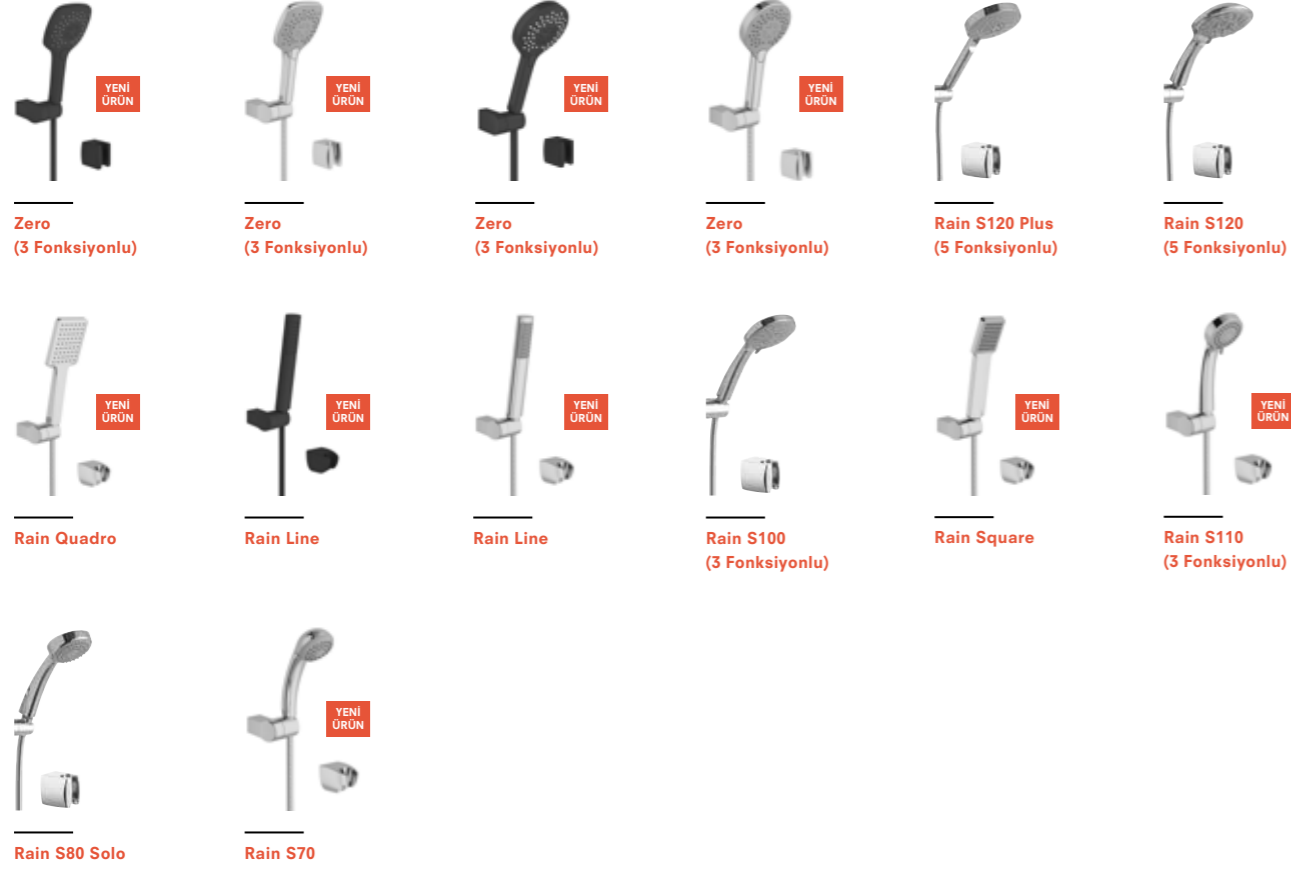

BANYO ÜRÜNLER BROŞÜRÜ

EL DUŞU TAKIMLARI