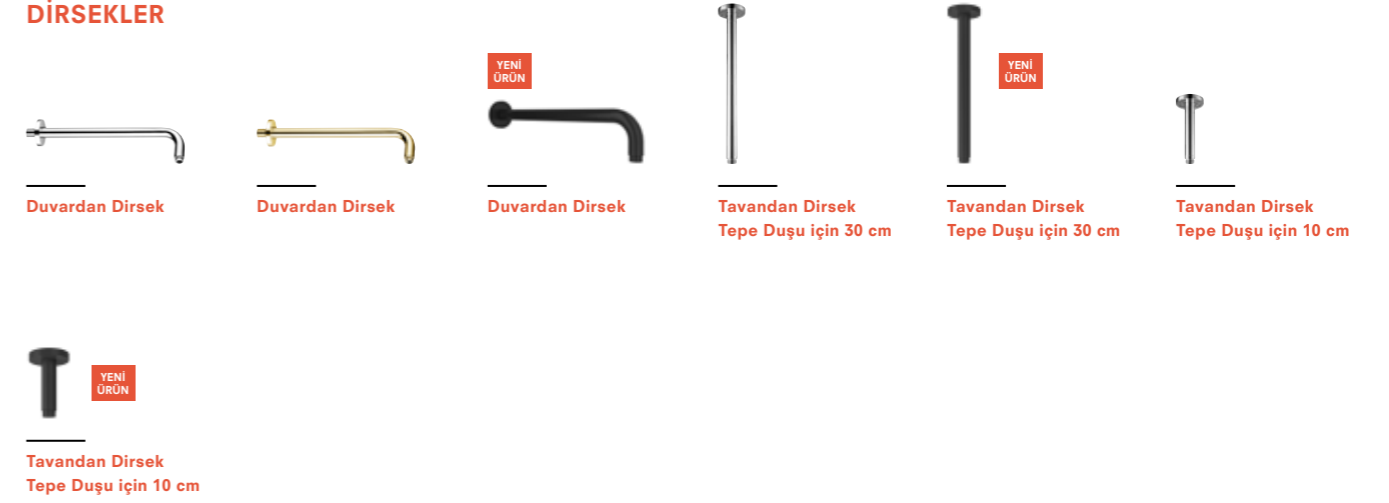

Rain S70

YENİ ÜRÜN

BANYO ÜRÜNLER BROŞÜRÜ

EL DUŞU TAKIMLARI

TEPE DUŞLARI

DİRSEKLER

DUŞ BARLARI

DUŞ BAŞLIKLARI