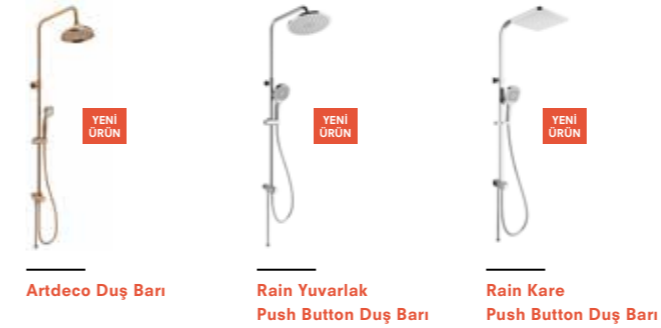

Rain Line

YENİ ÜRÜN

Rain S100
(3 Fonksiyonlu)Domino Xtra
(3 Fonksiyonlu)

Rain Square

YENİ ÜRÜN

Rain S110
(3 Fonksiyonlu)

YENİ ÜRÜN

Rain S80 Solo

Rain S70

YENİ ÜRÜN

BANYO ÜRÜNLER BROŞÜRÜ

EL DUŞU TAKIMLARI

TEPE DUŞLARI

DİRSEKLER

DUŞ BARLARI

DUŞ BAŞLIKLARI