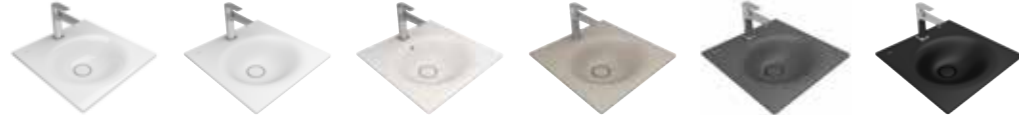

Spirit / Beyaz - Mat Beyaz - Mat İnci - Mat Vizon - Mat Antrasit Gri - Mat Siyah
Ebat: 48x48 cm