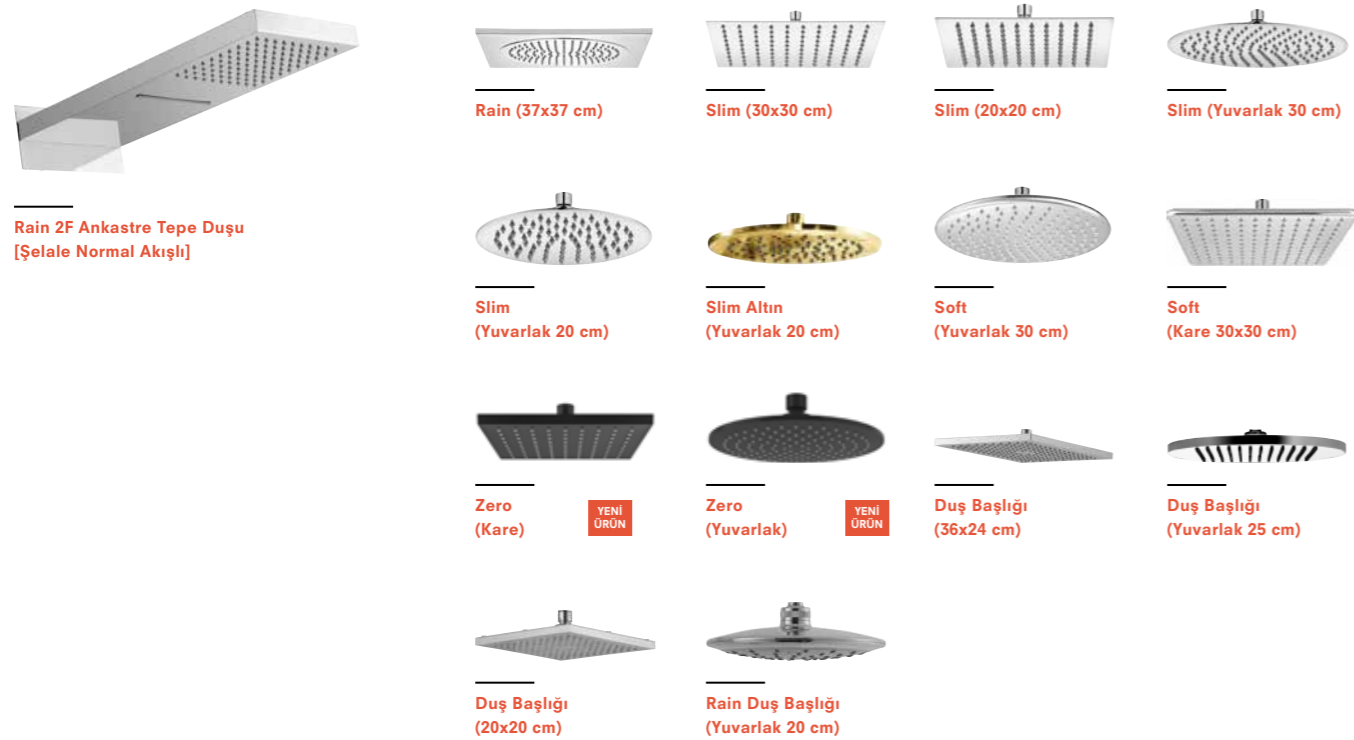

Rain Line

YENİ ÜRÜN

Rain S100
(3 Fonksiyonlu)Domino Xtra
(3 Fonksiyonlu)

Rain Square

YENİ ÜRÜN

Rain S110
(3 Fonksiyonlu)

YENİ ÜRÜN

Rain S80 Solo

Rain S70

YENİ ÜRÜN

BANYO ÜRÜNLER BROŞÜRÜ

EL DUŞU TAKIMLARI

TEPE DUŞLARI

DİRSEKLER

DUŞ BARLARI

DUŞ BAŞLIKLARI

ANKASTRE YARDIMCI ÜRÜNLER

BANYO ÜRÜNLER BROŞÜRÜ

YEŞİL BİNALAR İÇİN ÜRÜNLER

5 L/DK ÜRÜNLER

Basics
Lavabo Bataryası

Basics Döner
Mutfak Bataryası

Sempre
Lavabo Bataryası

Sempre Yüksek
Lavabo Bataryası