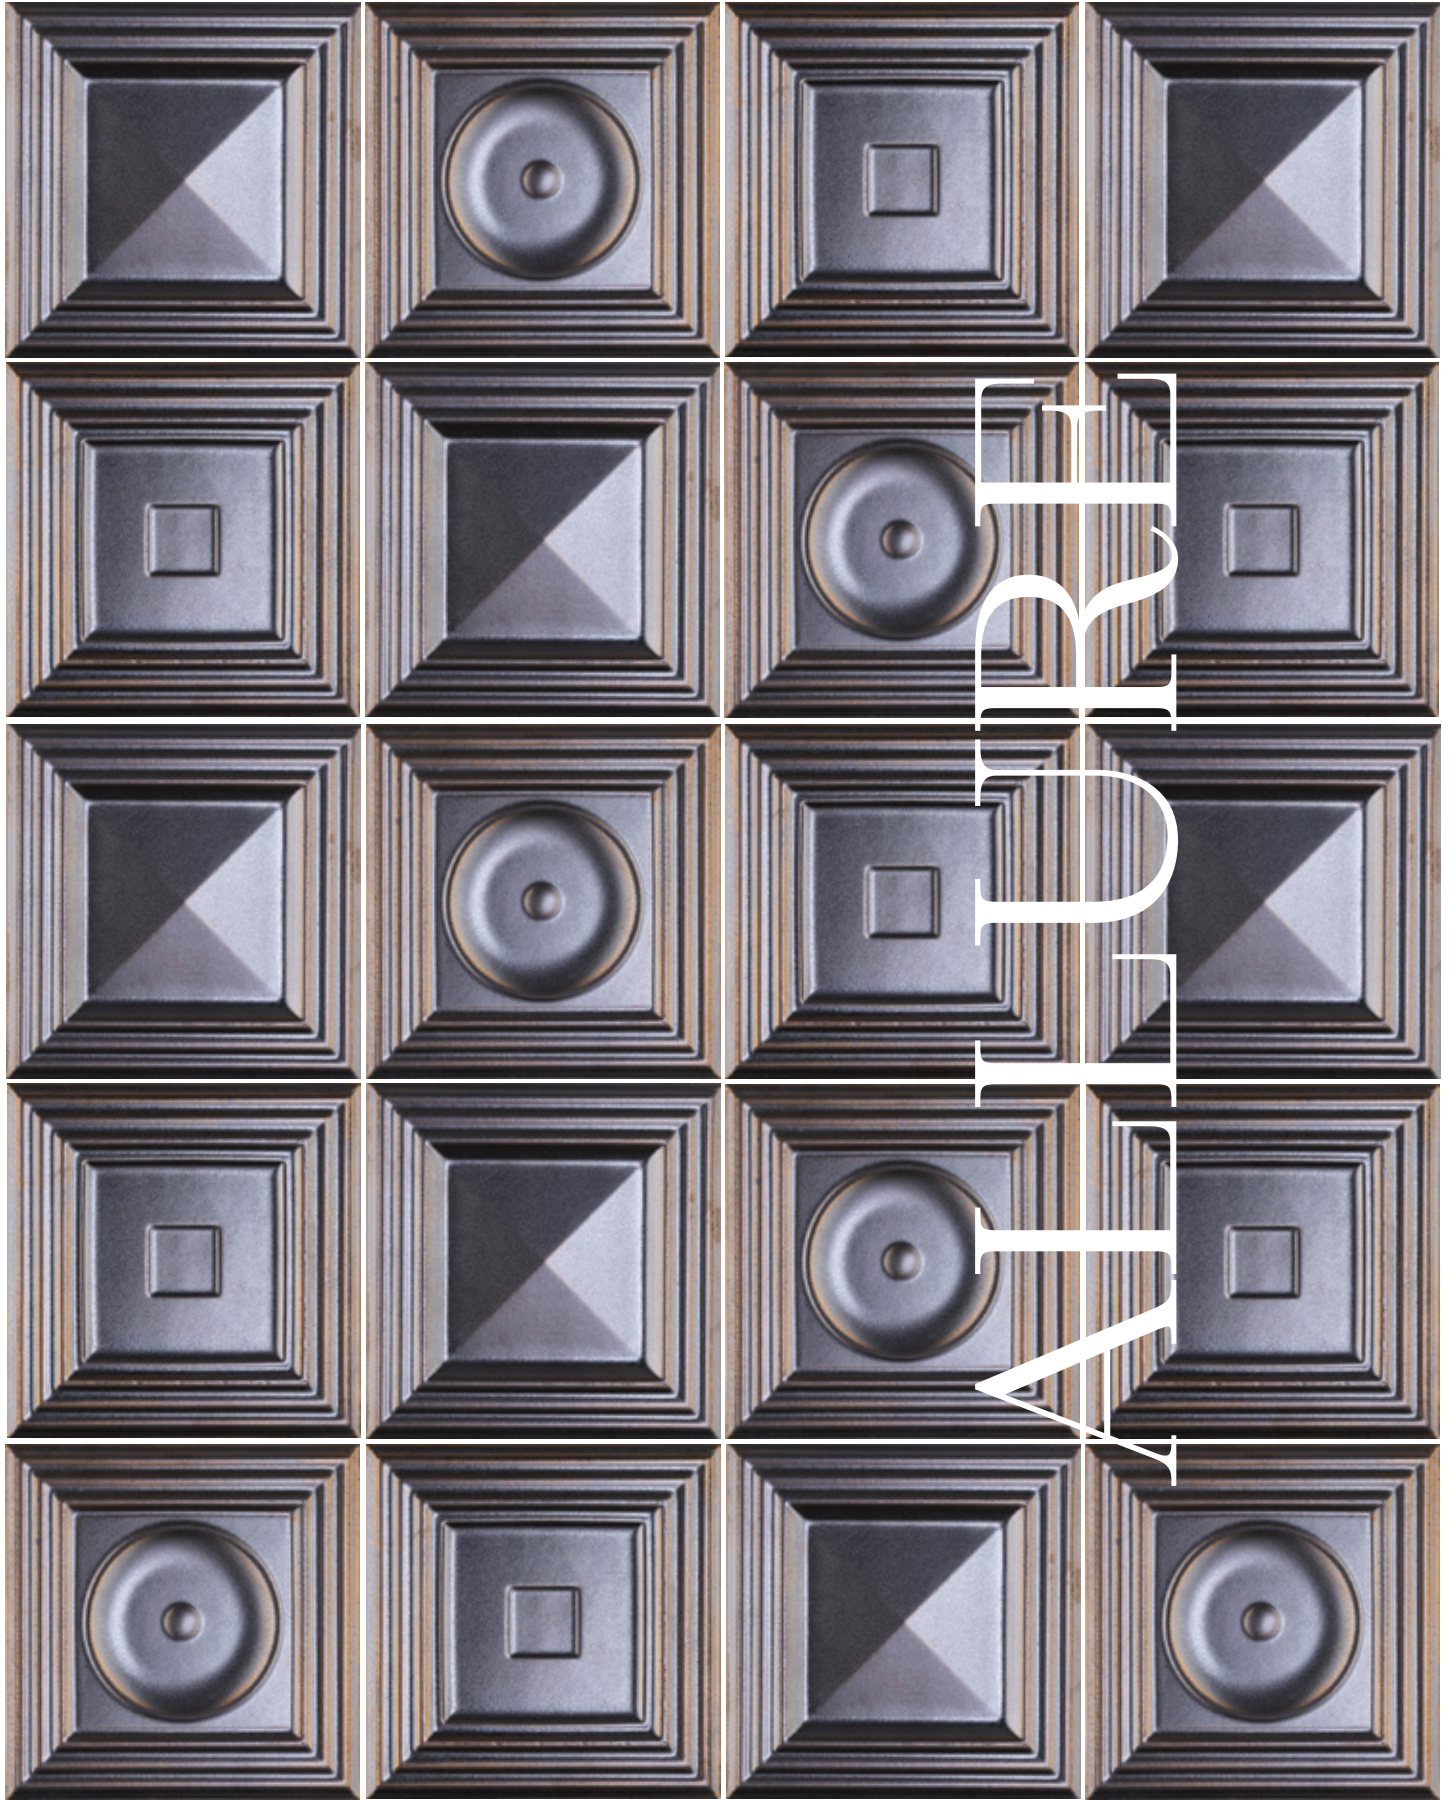

3 Modül

Fiyat Segmenti: Lüks

Not: El yapımı ikonu olan ürünler renk ton ve ebat farklılıkları gösterebilir.

Ürün Tipolojisi: Form

Stil: Modern

Kullanım Alanı: Konut içi, banyo, otel, ofis, kafe, restoran

HERITAGE