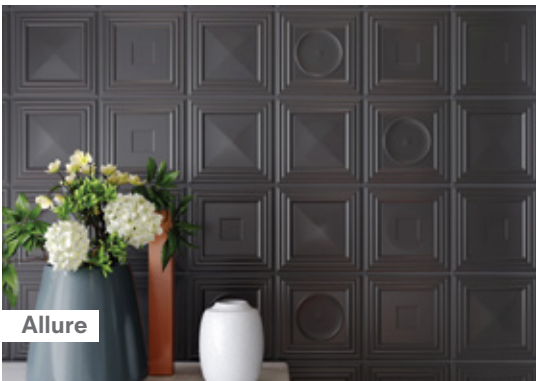

FORMART KOLEKSİYONU

Bir mekânı benzersiz kılan, zihninize kazınan tasarımı kadar kalbinizde bıraktığı hislerdir. Tıpkı, hayalleriniz ve gerçeklerinizin uyumundan gelen mutluluk, değerleriniz ve seçimlerinizi buluşturan huzur, sıcacık sofralarınıza eşlik eden coşku gibi... Çanakkale Seramik'in yeni koleksiyonu Formart, her bir hissin, seramikteki yansımaları betimlemekle kalmıyor; seramiği unutulmaz anların merkezine taşıyor.

Malzemenin benzersiz kimyasını sanatsal bir formla yeniden yorumlayan seri, sadece mutfak ve banyoya değil, kullanıldığı tüm yaşam alanlarına yeni anlamlar kazandırıyor. Nostaljiyi, anı ve geleceği aynı anda kucaklayan seri, klasik tasarım çizgilerini modern dünyanın süzgecinden geçirmeyi hedefliyor. Sanat ve zanaati tek yüzeyde buluştururken, 'zamansız' şıklığı da yeniden tariflemeye davet ediyor. Hayatınızı bir başyapıtı dönüştürebilecek tüm detaylarla Formart koleksiyonu, duygularınıza yeni boyutlar, evinize ise yeni dokunuşlar kazandırmak üzere raflarda sizi bekliyor.