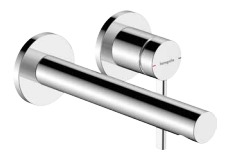

~~41.549₺~~ **20.750₺**

Logis

Lavabo bataryası
ankastre
19.5 cm gaga

71220000

13622180 dahil

~~35.800₺~~ **17.900₺**

Zesis S

Lavabo bataryası
ankastre
19.4 cm gaga