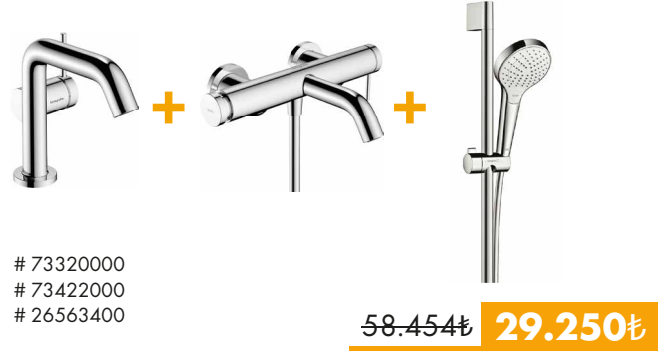

Activera S 240

Duş Kolonu

28074000 Reno

39.011₺ **19.500₺**

Tecturis E

Tecturis S

Talis E

Focus