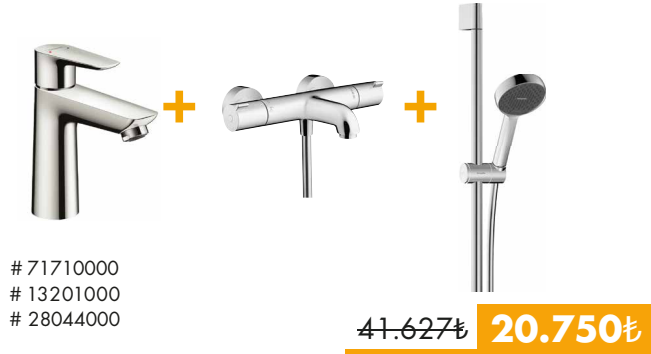

Activera S 240

Duş Kolonu

28074000 Reno

39.011₺ **19.500₺**

Tecturis E

Tecturis S

Talis E

Focus